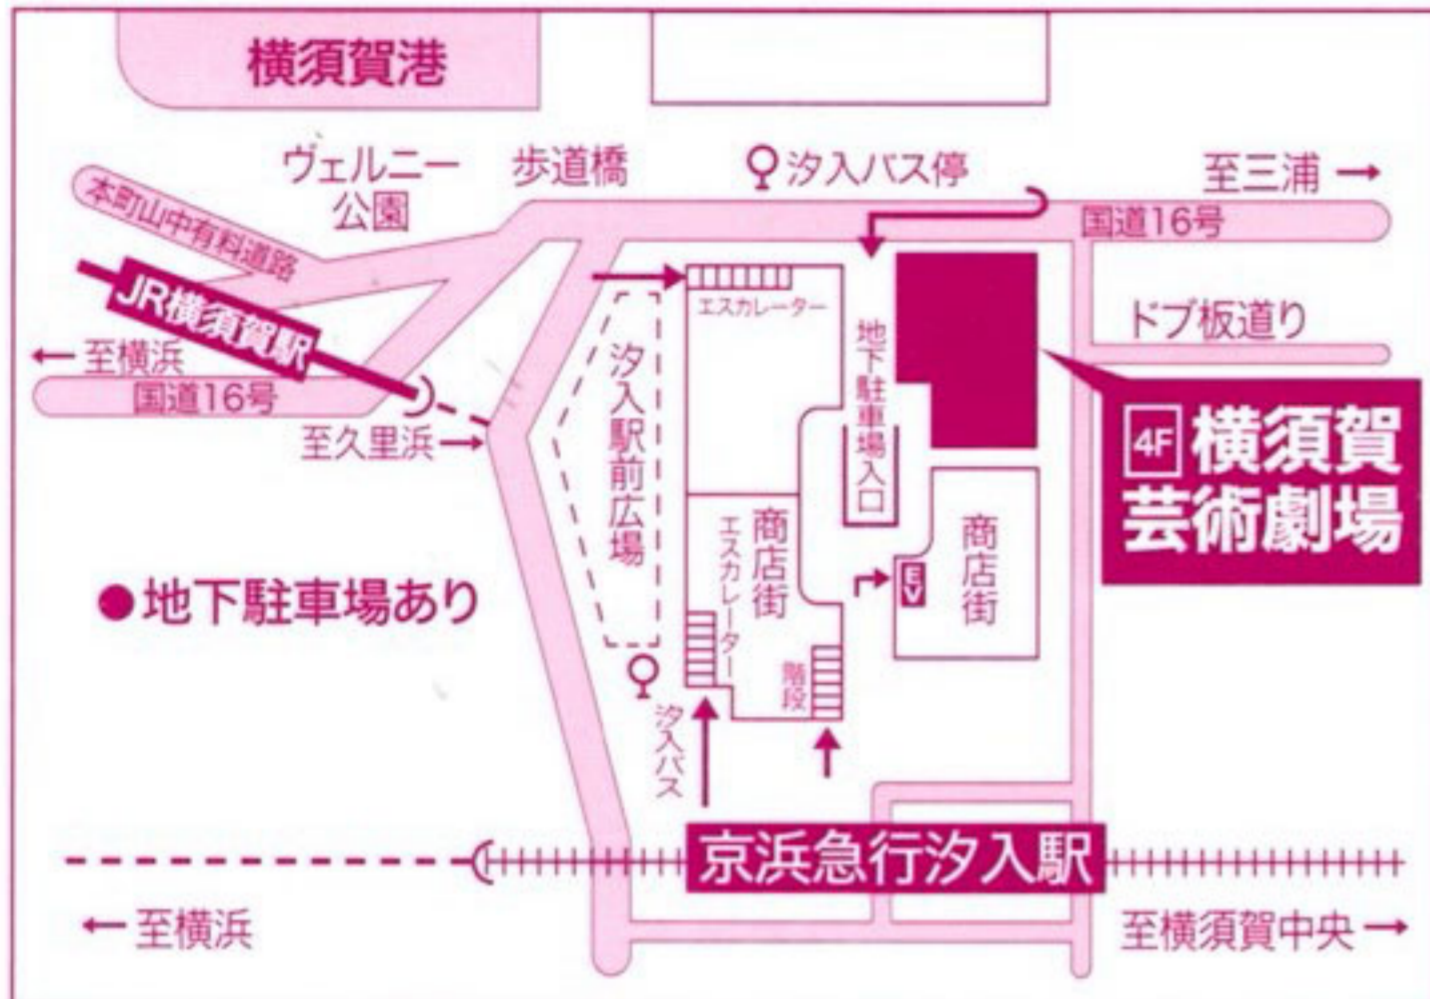

伊与田バレエスタジオ 創立45周年記念公演

「眠れる森の美女」全幕

-伊与田バレエスタジオ版-

The Sleeping Beauty 2020

日時 2020年1月12日(日) 14:00開演(13:15開場)

場所 よこすか芸術劇場 大ホール

S席 2,000円 **A席** 1,000円

【主催】 伊与田バレエスタジオ

【後援】 横須賀市教育委員会 / (株)ジェイコム湘南・神奈川 / 横須賀エフエム放送(株) / 神奈川新聞社

伊与田バレエスタジオ 創立45周年記念公演

1. 式典 全員でお祝いの踊り

2. みんなで踊る「眠れる森の美女」-伊与田バレエスタジオ版-

■会場ご案内

■アクセス

京浜急行…品川駅(約16分)→横浜駅(約28分)→汐入駅(徒歩2分)
 JR線…品川駅(約20分)→横浜駅(約45分)→横須賀駅(徒歩5分)

Studio.1 横須賀 追浜スタジオ

〒237-0064 神奈川県横須賀市追浜町1丁目37-18

アクセス/京浜急行線「追浜駅」より田浦方向徒歩7分。国道16号線沿い。

Studio.2 横浜 新川町スタジオ

〒232-0027 神奈川県横浜市南区新川町1-1-13ハイムひやくにちそう2階

アクセス/地下鉄ブルーライン「吉野町」駅1番出口より徒歩4分・「阪東橋」駅より徒歩8分
 京浜急行「黄金町」駅より徒歩8分・吉野町1丁目バス停そば