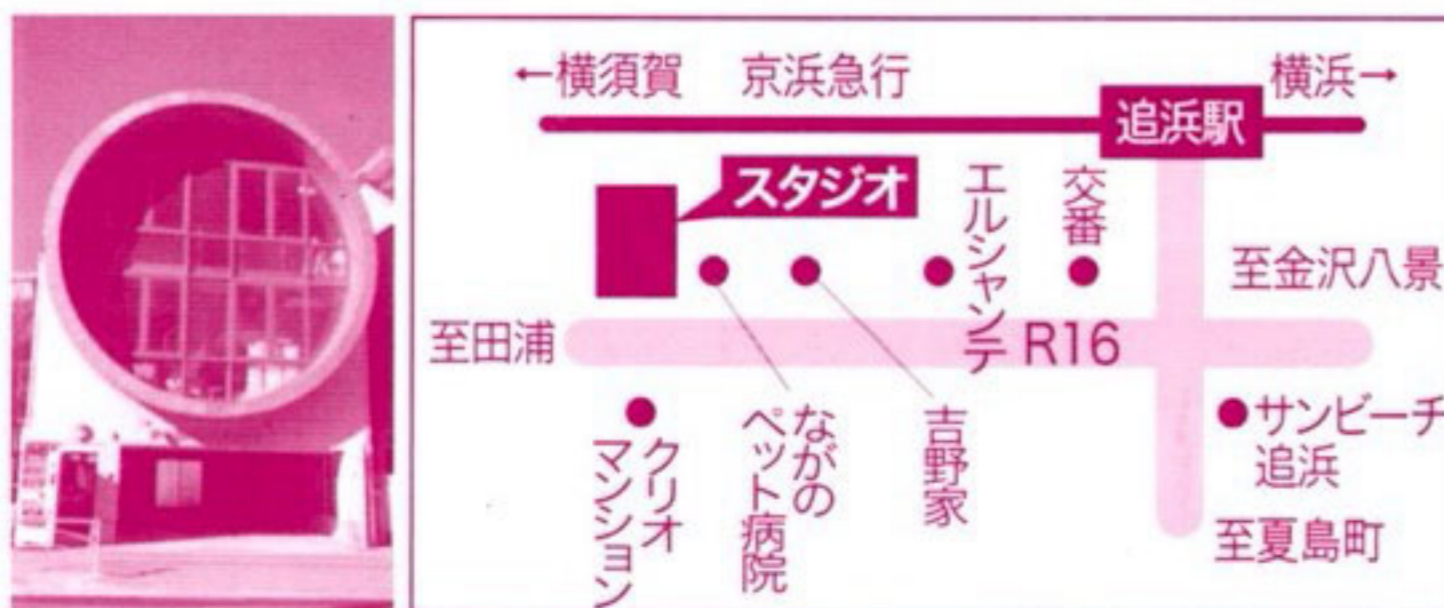

Studio.1 横須賀 追浜スタジオ

〒237-0064 神奈川県横須賀市追浜町1丁目37-18

アクセス/京浜急行線「追浜駅」より田浦方向徒歩7分。国道16号線沿い。