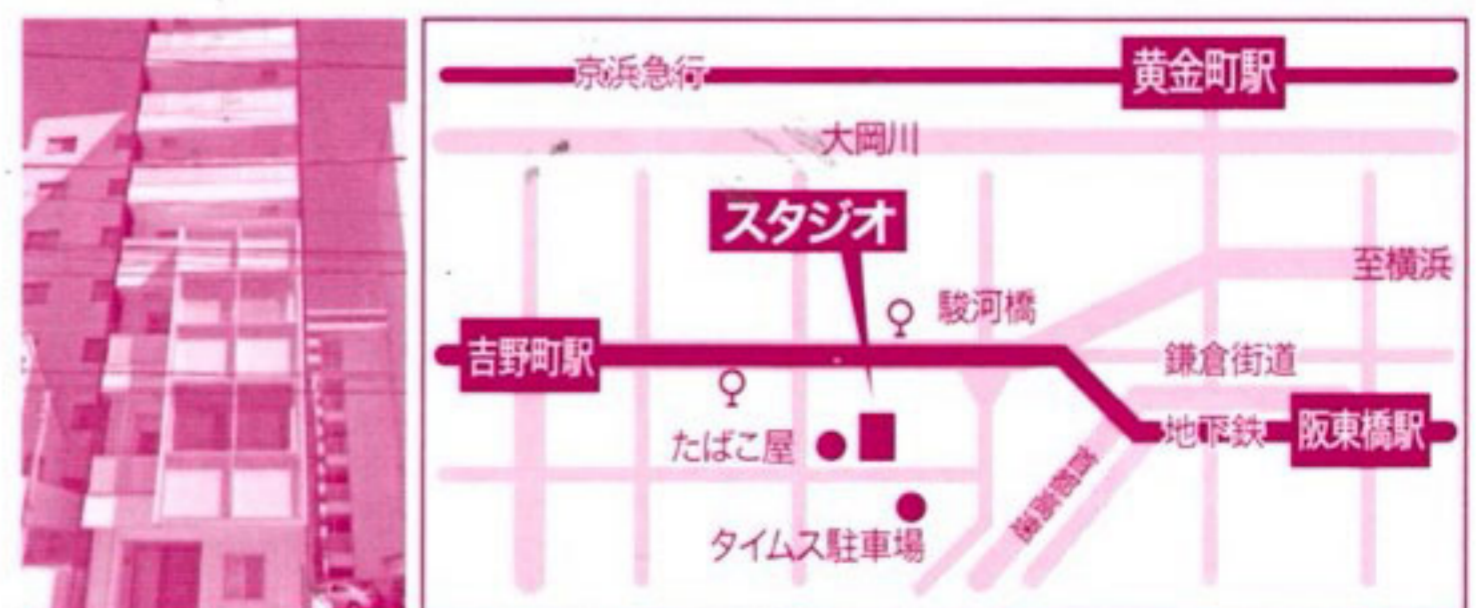

Studio.1 横須賀 追浜スタジオ

〒237-0064 神奈川県横須賀市追浜町1丁目37-18

アクセス/京浜急行線「追浜駅」より田浦方向徒歩7分。国道16号線沿い。

Studio.2 横浜 新川町スタジオ

〒232-0027 神奈川県横浜市南区新川町1-1-13ハイムひやくにちそう2階

アクセス/地下鉄ブルーライン「吉野町」駅1番出口より徒歩4分・「阪東橋」駅より徒歩8分
 京浜急行「黄金町」駅より徒歩8分・吉野町1丁目バス停そば